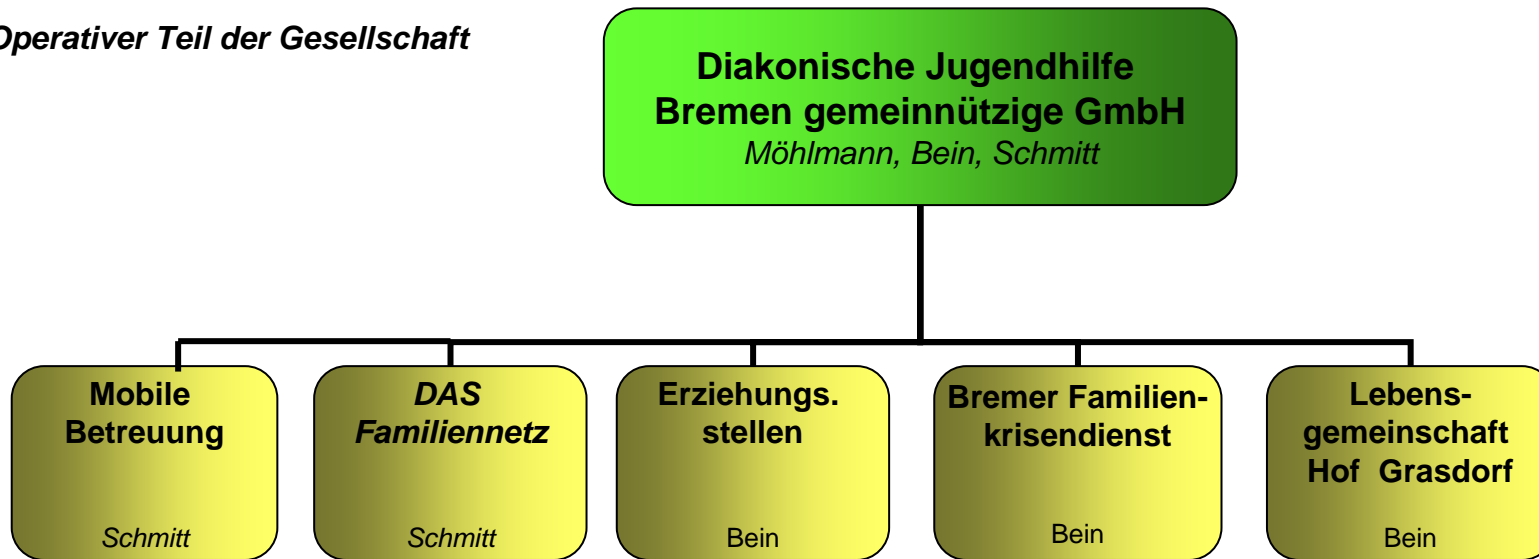

Operativer Teil der Gesellschaft

**Diakonische Jugendhilfe Bremen
gemeinnützige GmbH**

Findorffstraße 22-24
28215 Bremen